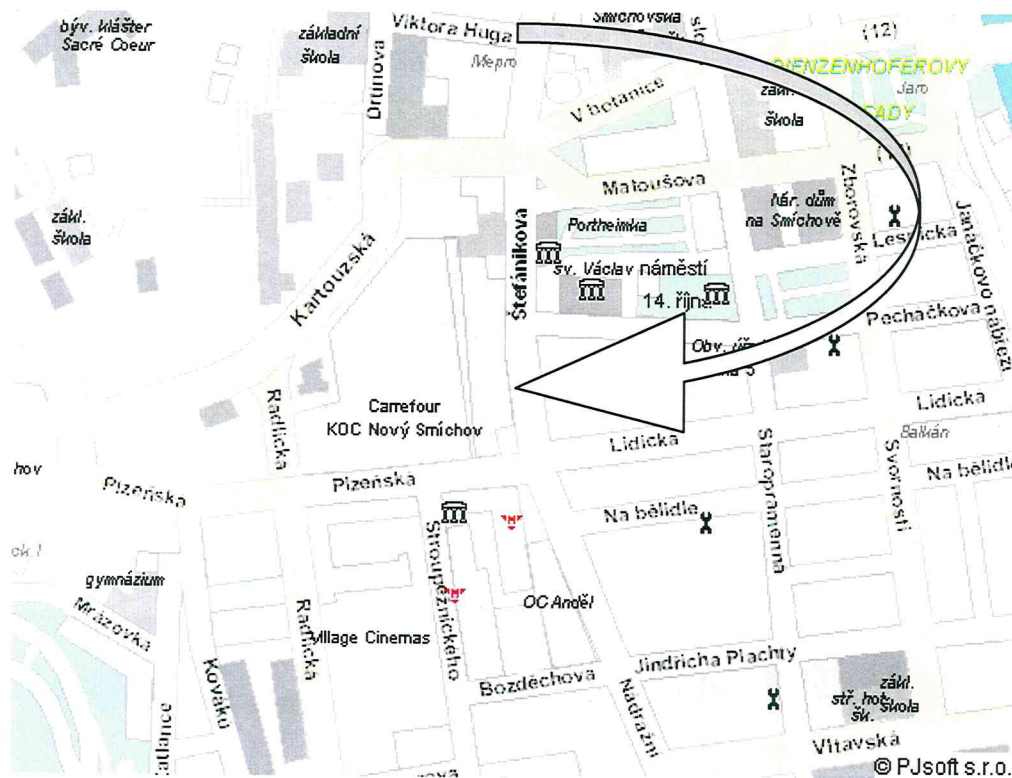

Orientační plánek místa konání akce:

ŠACHOVÝ KLUB SMÍCHOV

pořádá pod záštitou MČ Prahy 5
šachový turnaj